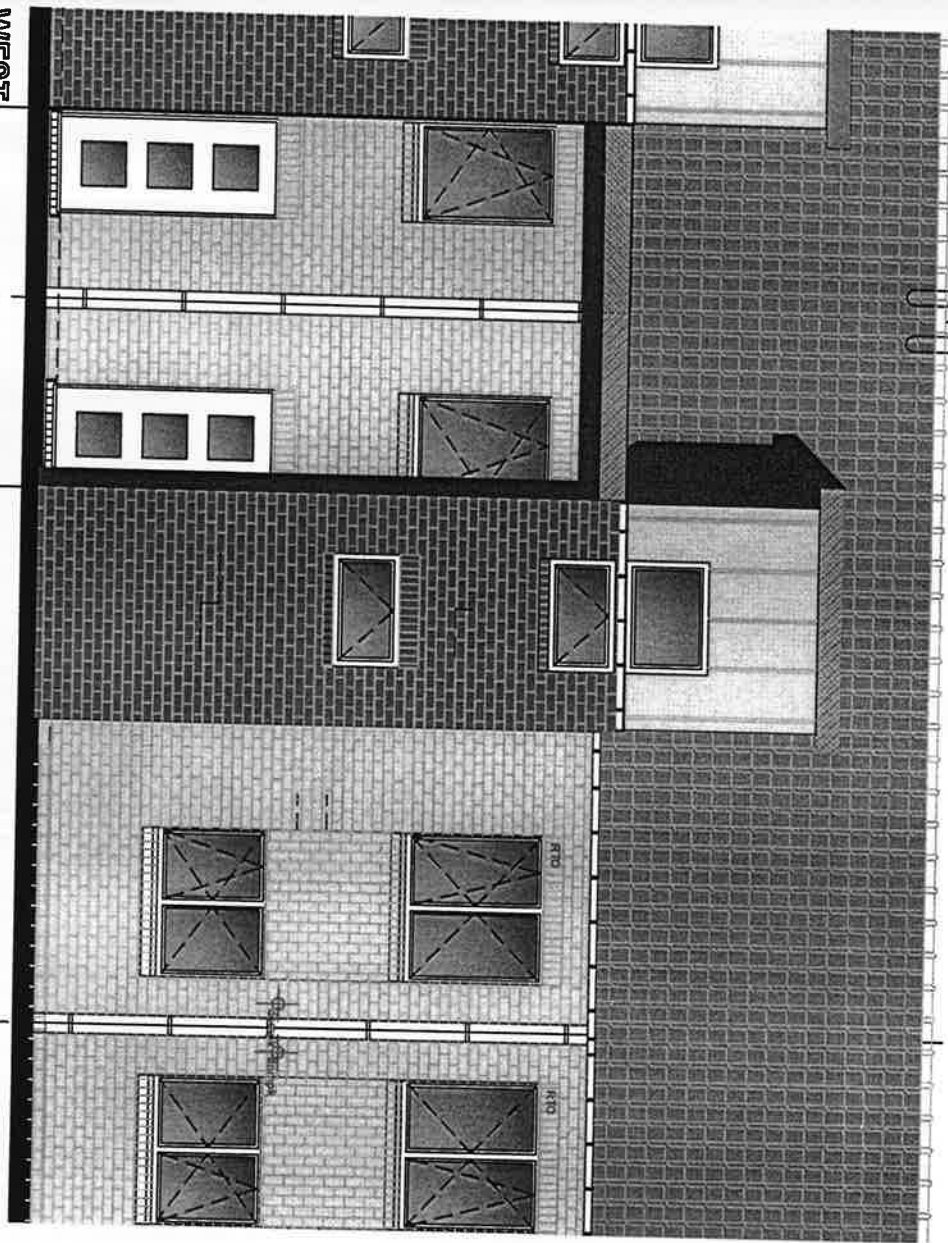

woning C3 eerste verdieping

TWEEDE VERDIEPING

ARIES architectuur- en studie bureau
 Guldenvlieslaan 1 8000 Brugge
 tel 050/354997

woning C3 tweede verdieping

WEST

ARIES architectuur- en studie bureau
Guldenvleslaan 1 8000 Brugge
tel 050/354997