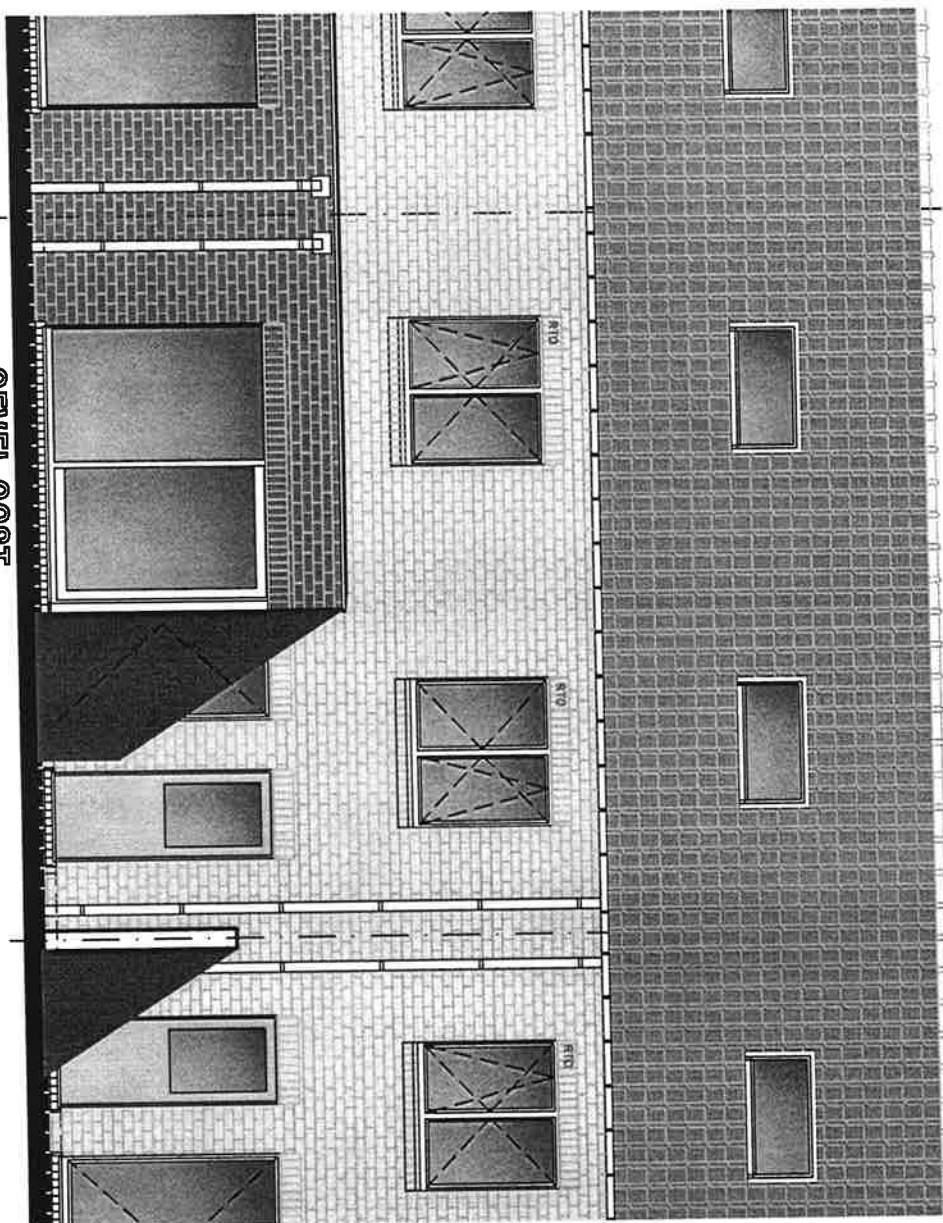

GEVEL OOST

ARIES architectuur- en studie bureau
Guldenvlleslaan 1 8000 Brugge
tel 050/354997

woning C3 tuingevel