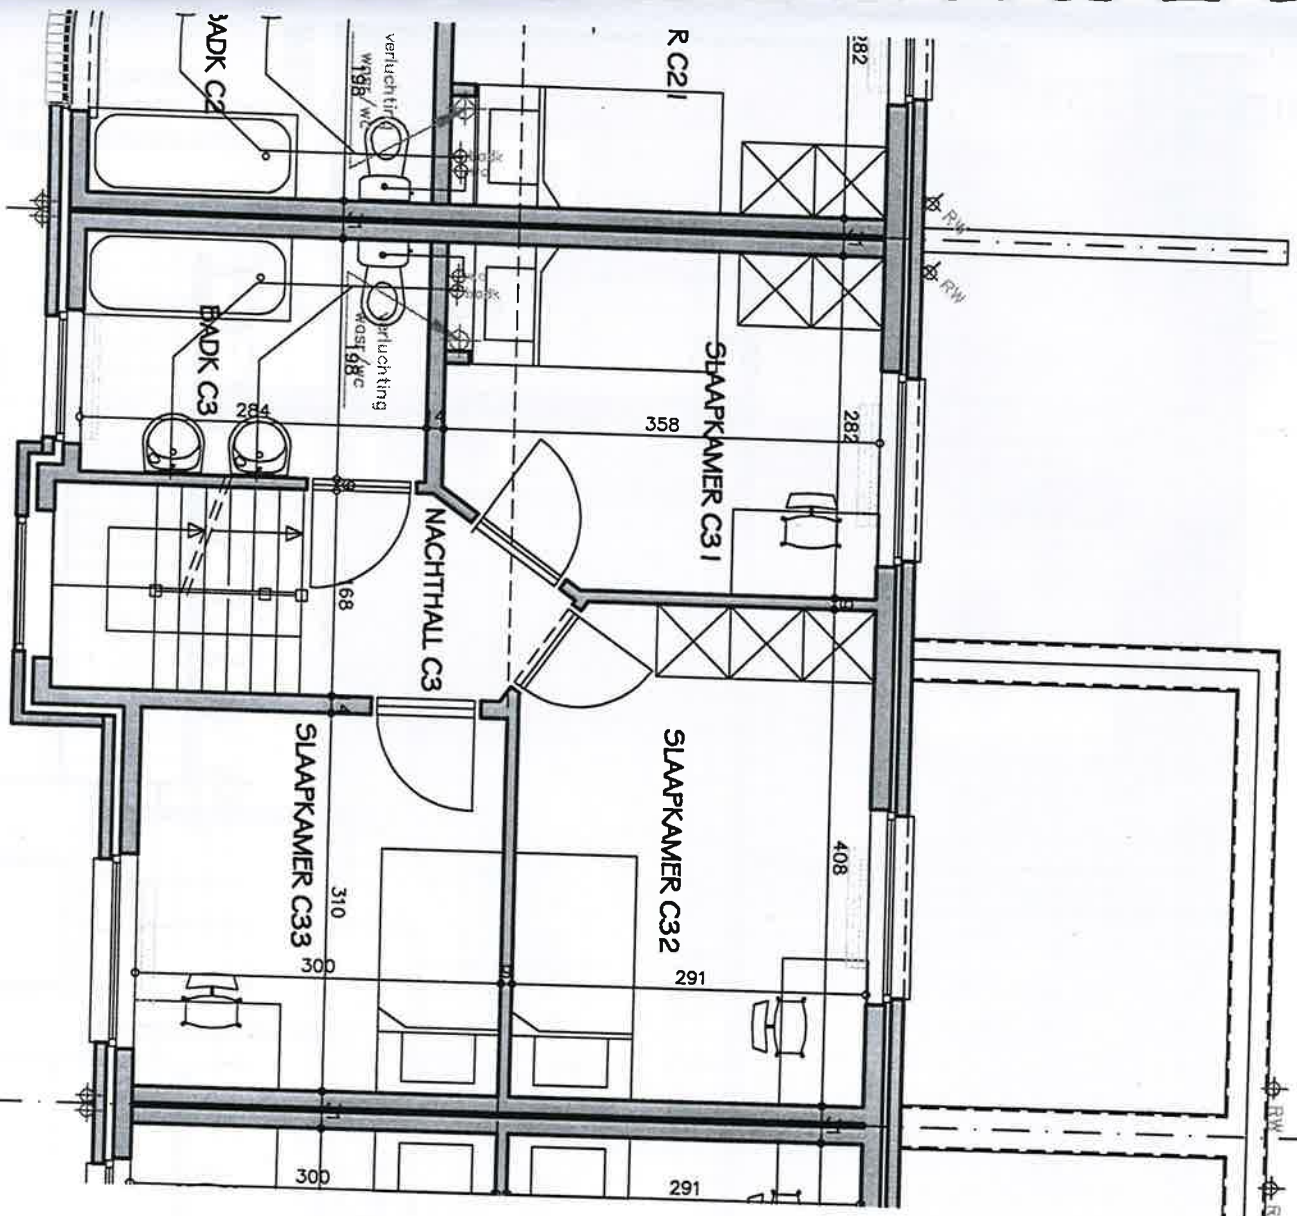

ARIES architectuur- en studie bureau
 Guldenvlieslaan 1 8000 Brugge
 tel 050/354997

woning C3 gelijkvloers

EERSTE VERDIEPING

ARIES architectuur- en studie bureau
Guldenvilleslaan 1 8000 Brugge
tel 050/354997