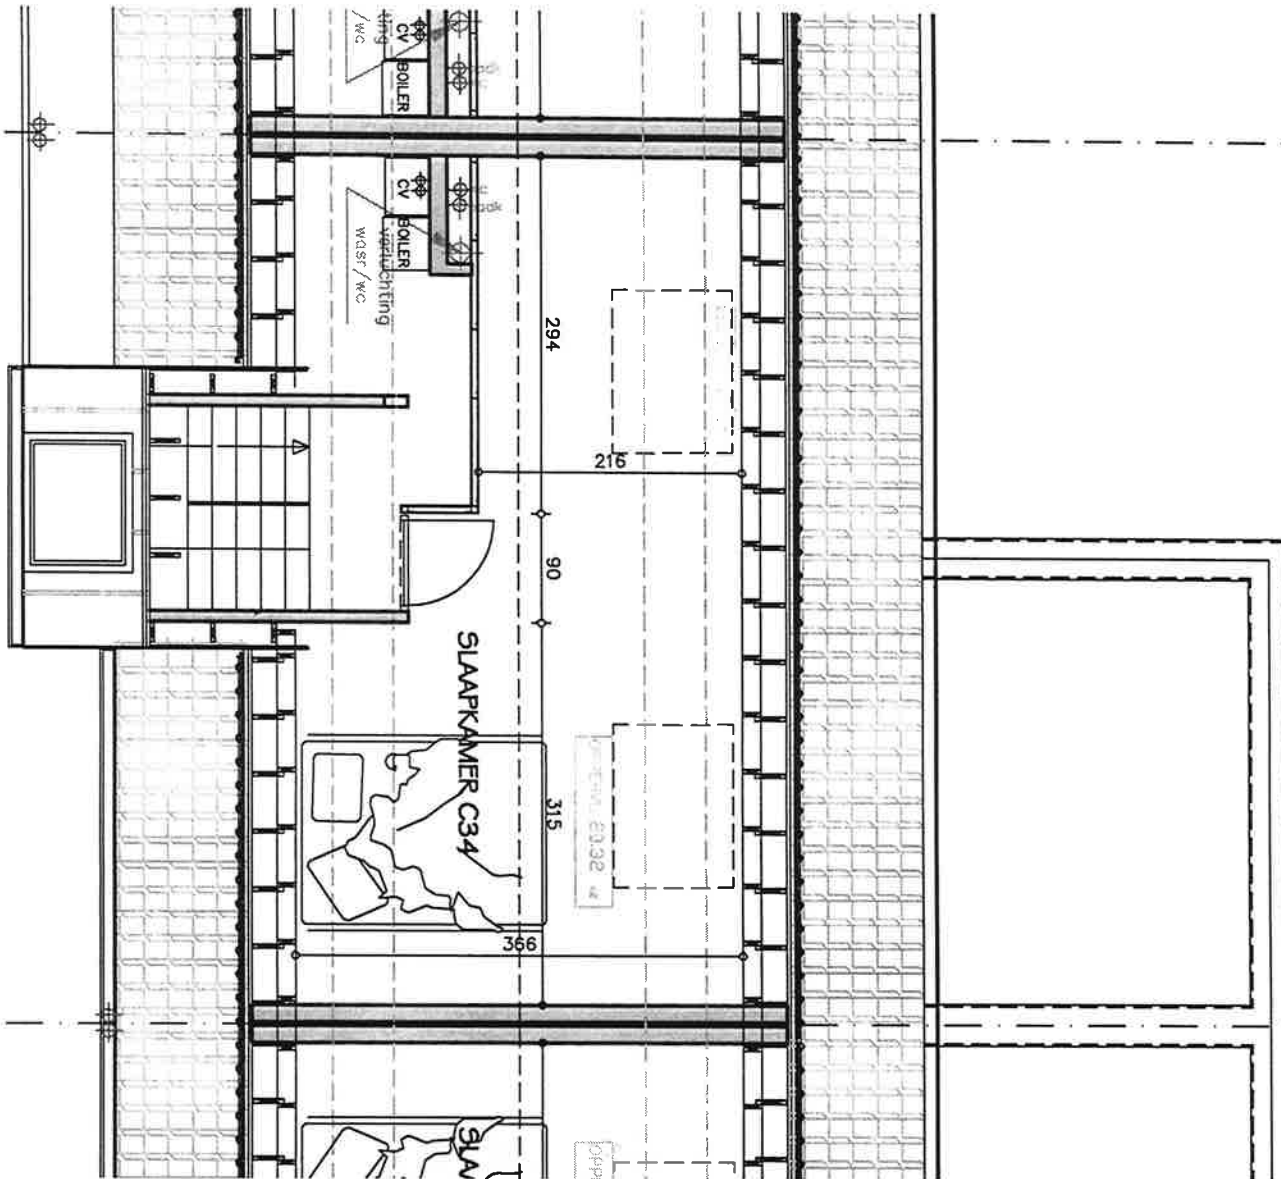

TWEEDE VERDIEPING

ARIES architectuur- en studie bureau
Guldenvlieslaan 1 8000 Brugge
tel 050/354997

woning C3 tweede verdieping